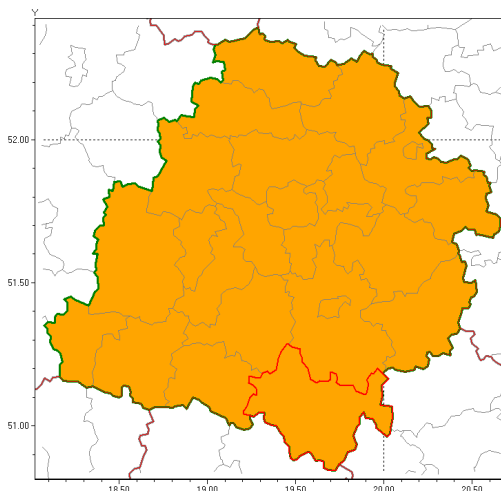

### Zasięg ostrzeżenia w województwie

Burze z gradem

### Ostrzeżenie meteorologiczne Nr 2

<b>Nazwa biura</b>	IMGW-PIB Biuro Prognoz Meteorologicznych Oddział w Poznaniu
<b>Zjawisko/stopień zagrożenia</b>	Burze z gradem/ 2
<b>Obszar</b>	województwo łódzkie <b>powiat radomszczański</b>
<b>Ważność</b>	od godz. 16:00 dnia 21.06.2018 do godz. 23:00 dnia 21.06.2018
<b>Przebieg</b>	Prognozuje się wystąpienie burz z opadami deszczu miejscami od 20 mm do 30 mm oraz porywami wiatru do 90 km/h, lokalnie 100 km/h. Miejscami grad.
<b>Prawdopodobieństwo wystąpienia zjawiska(%)</b>	80%
<b>Uwagi</b>	Brak.
<b>Dyrektor synoptyk IMGW-PIB</b>	Magdalena Muszyńska-Karbowska
<b>Godzina i data wydania</b>	godz. 07:41 dnia 21.06.2018
<b>SMS</b>	IMGW-PIB OSTRZEŻA: BURZE Z GRADEM/2 łódzkie/radomszczański od 16:00/21.06 do 23:00/21.06.2018 deszcz 30 mm, porywy 100 km/h